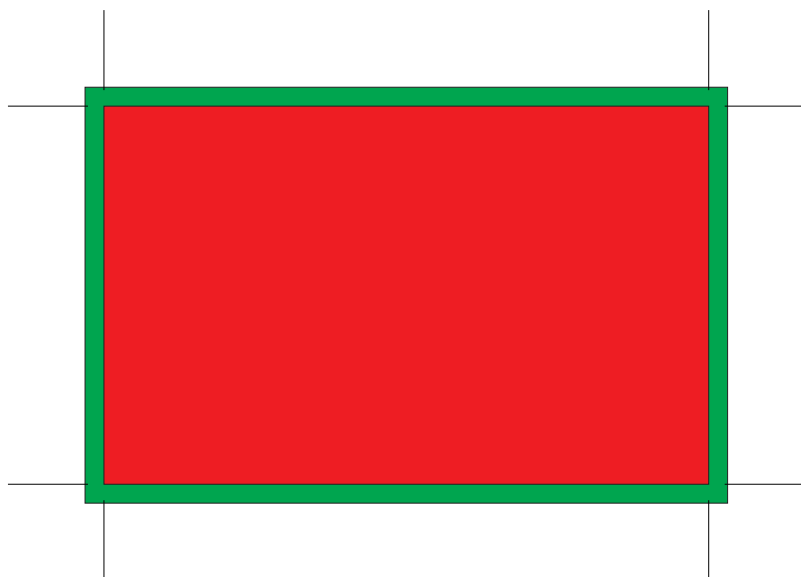

8 x 5 cm

DISEÑO A ENVIAR
CON DEMASIA
(2.5 mm extras de cada lado)

RESULTADO FINAL
una vez cortadas las tarjetas

-  Demasia 2.5 mm por lado
(prolongar imagen por fuera del area de corte)
-  Imagen final